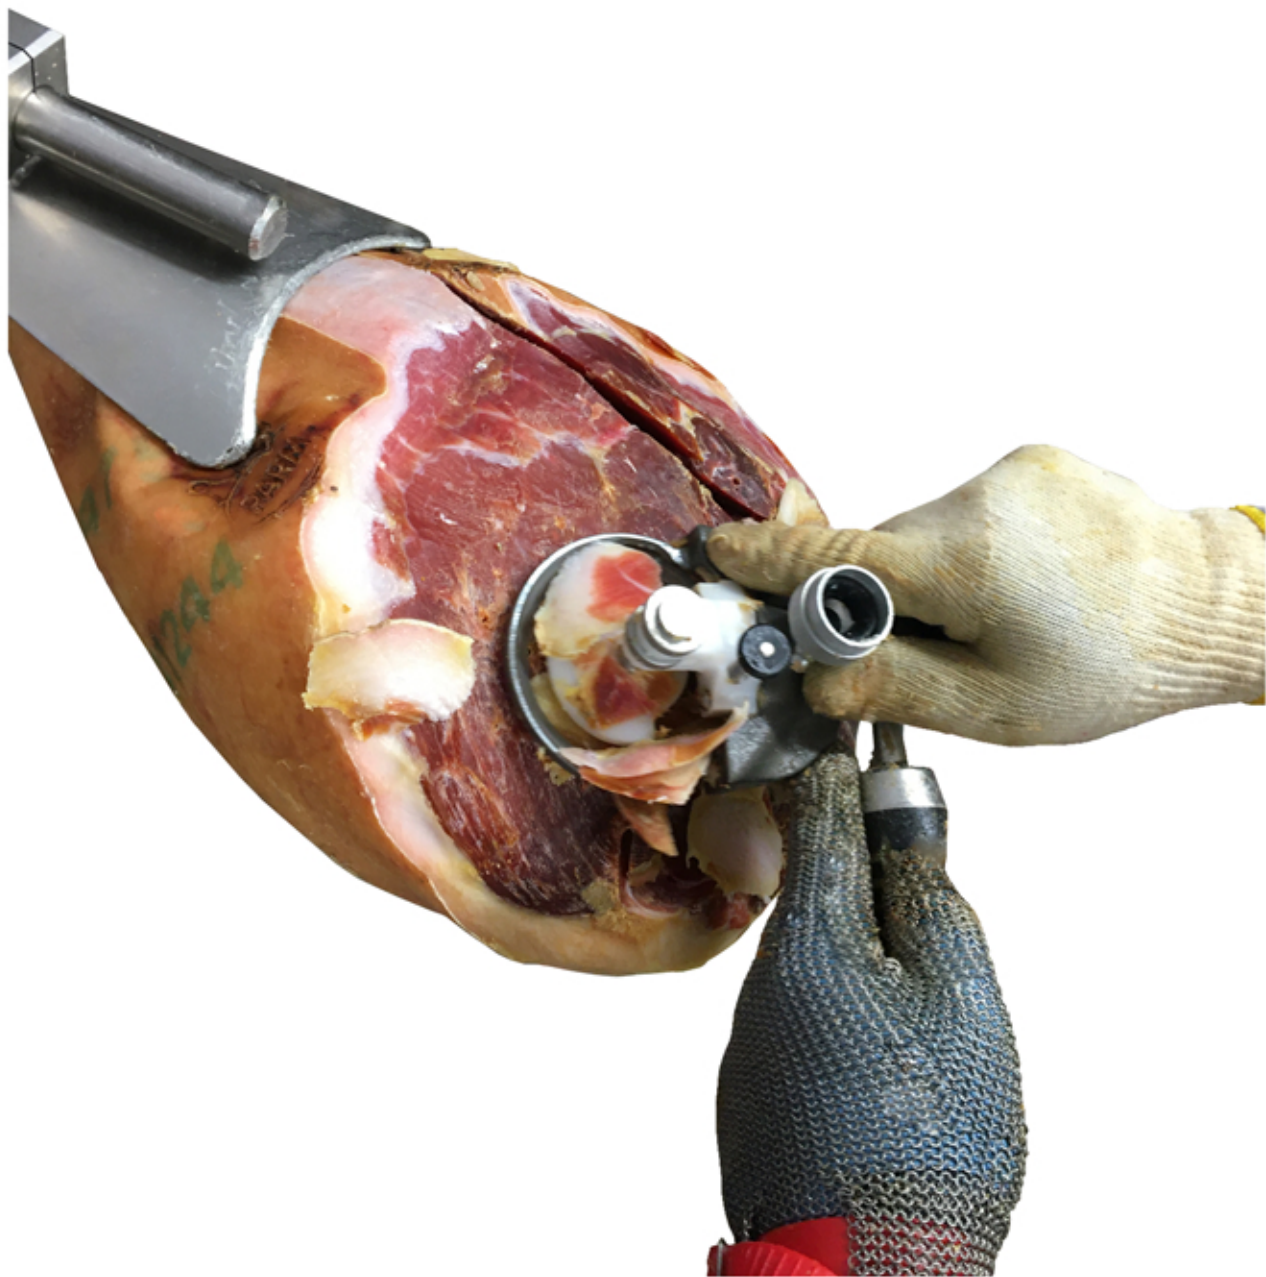

CAVALLI

MEAT PROCESSING MACHINERY S.R.L.

by Roberto Cavalli

***COLTELLO PELATORE
AD ANELLO ROTANTE***

***PEELING KNIFE
WITH ROTATING BLADE***

***COUTEAU À PELER
AVEC LAME ROTATIVE***

***CUCHILLO PELADOR
CON ANILLO GIRATORIO***

**IMPIANTI E MACCHINE PER L'INDUSTRIA ALIMENTARE
PLANTS AND MACHINES FOR FOOD INDUSTRY**

**SGRASSATURA / RIFILATURA
DI PRODOTTI FRESCHI VARI**

**DEGREASING / TRIMMING
OF VARIOUS FRESH PRODUCTS**

**DÉGRAISSAGE / PARAGE
DES DIVERS PRODUITS FRAIS**