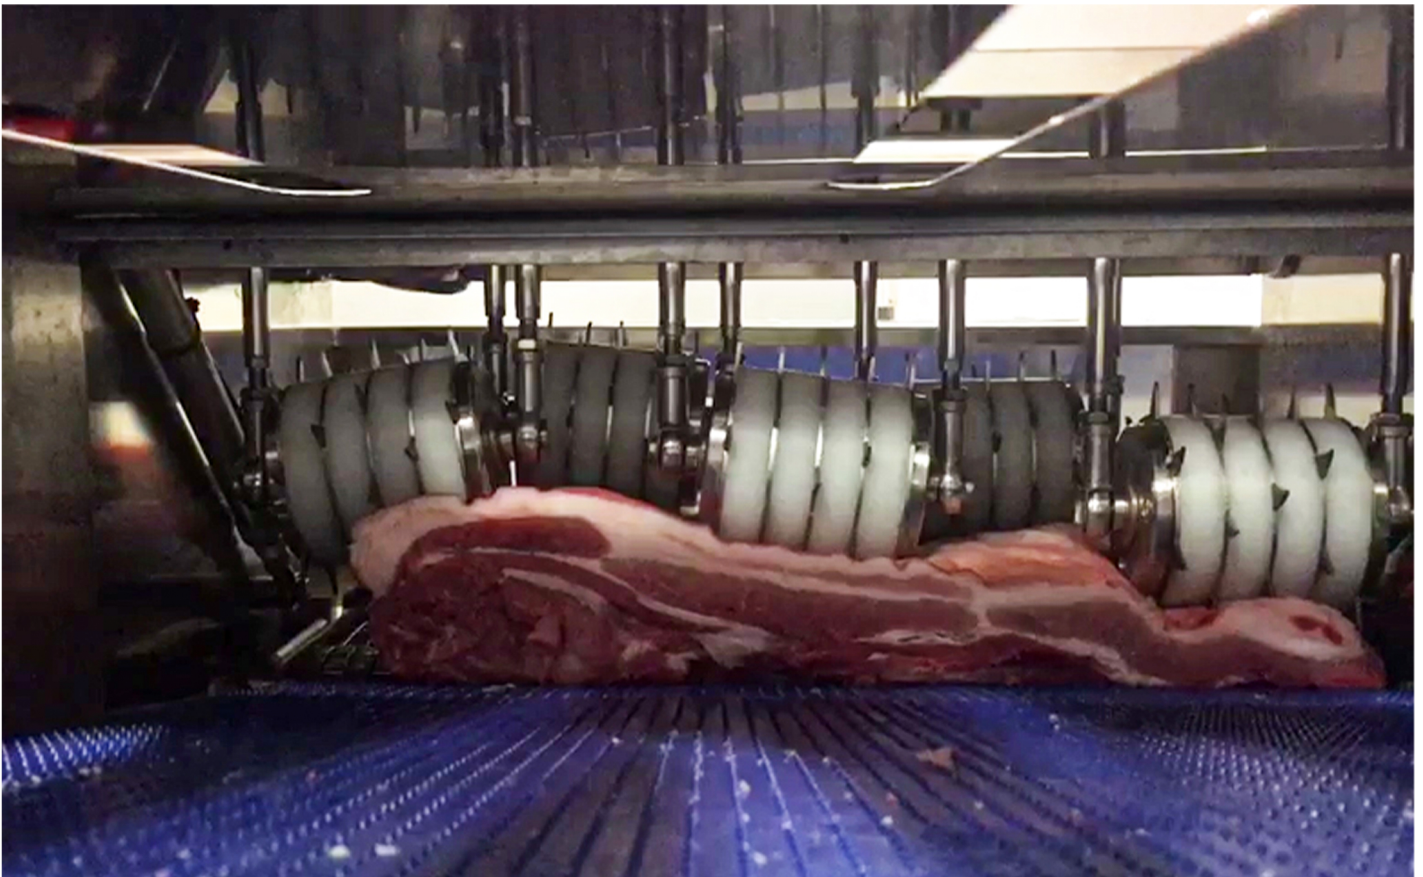

CAVALLI

MEAT PROCESSING MACHINERY S.R.L.

by Roberto Cavalli

*FORA COTENNE PER
PORCHETTE E
PRODOTTI SIMILARI*

*RIND DRILLING MACHINE
FOR PORCHETTA AND
SIMILAR PRODUCTS*

*MACHINE À PERCER
POUR LA COUENNE
DE LA PORCHETTA
ET PRODUITS SIMILAIRES*

*MÁQUINA PARA PERFORAR
PRODUCTOS VARIOS*

IMPIANTI E MACCHINE PER L'INDUSTRIA ALIMENTARE
PLANTS AND MACHINES FOR FOOD INDUSTRY

FORA COTENNE

RIND DRILLING MACHINE

**MACHINE À PERCER
POUR COUENNE**

**MÁQUINA PARA PERFORAR
LAS CORTEZAS**