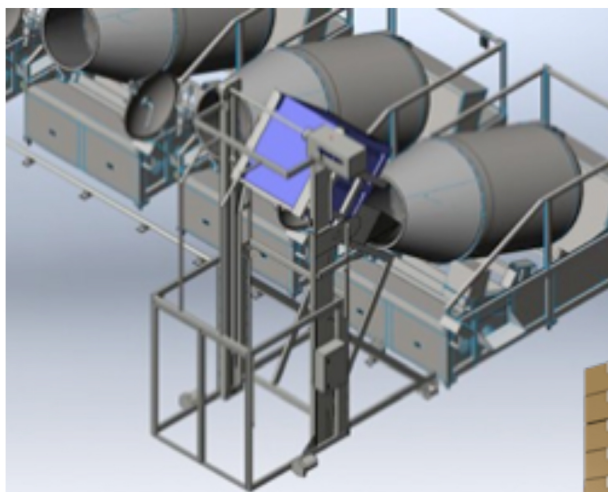

CAVALLI

MEAT PROCESSING MACHINERY S.R.L.

by Roberto Cavalli

ELEVATORE RIBALTATORE MOBILE PER VAGONETTI

MOBILE TIPPER LIFTER FOR TROLLEYS

IMPIANTI E MACCHINE PER L'INDUSTRIA ALIMENTARE
PLANTS AND MACHINES FOR FOOD INDUSTRY

Stazione per la pesatura
di vagonetti da 200 e 300 litri

**Weighing station for
200 and 300 liter trolleys**

Si progettano linee complete di carico/scarico
Customized lines to load/unload

CAVALLI Meat Processing Machinery SRL