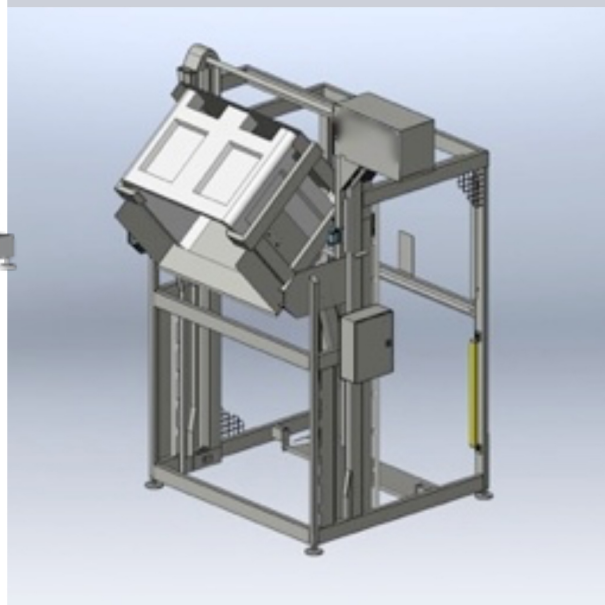

CAVALLI

MEAT PROCESSING MACHINERY S.R.L.

by Roberto Cavalli

ELEVATORE RIBALTATORE MOBILE PER VAGONETTI

MOBILE TIPPER LIFTER FOR TROLLEYS

IMPIANTI E MACCHINE PER L'INDUSTRIA ALIMENTARE
PLANTS AND MACHINES FOR FOOD INDUSTRY

Stazione per la pesatura
di vagonetti da 200 e 300 litri

**Weighing station for
200 and 300 liter trolleys**

Si progettano linee complete di carico/scarico
Customized lines to load/unload

CAVALLI Meat Processing Machinery SRL