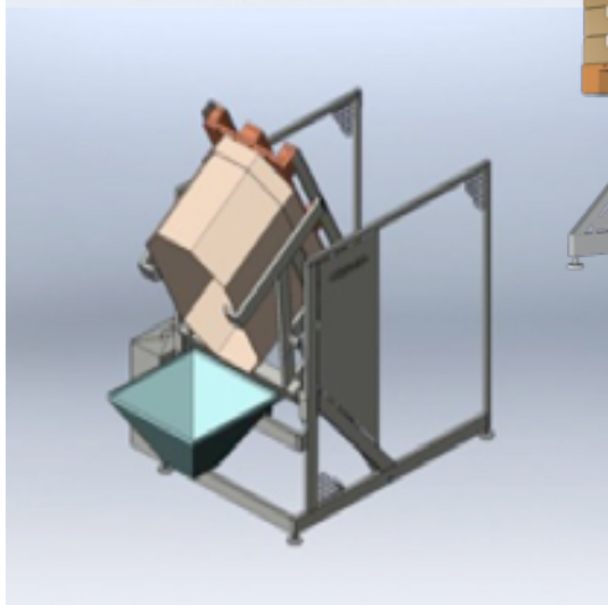

CAVALLI

MEAT PROCESSING MACHINERY S.R.L.

by Roberto Cavalli

ELEVATORE RIBALTATORE MOBILE PER VAGONETTI

MOBILE TIPPER LIFTER FOR TROLLEYS

IMPIANTI E MACCHINE PER L'INDUSTRIA ALIMENTARE
PLANTS AND MACHINES FOR FOOD INDUSTRY

Stazione per la pesatura
di vagonetti da 200 e 300 litri

**Weighing station for
200 and 300 liter trolleys**

Si progettano linee complete di carico/scarico
Customized lines to load/unload

CAVALLI Meat Processing Machinery SRL