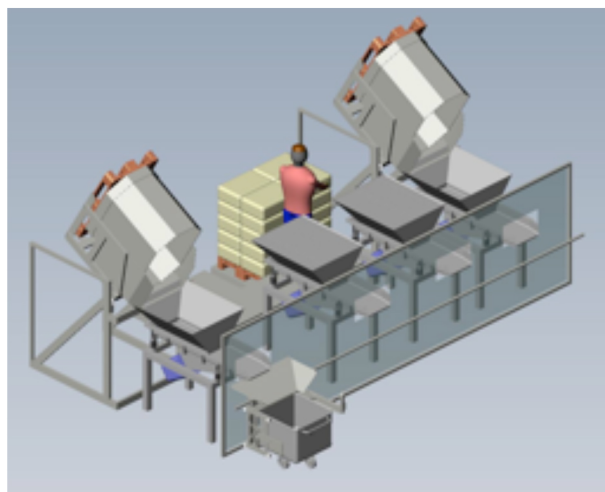

CAVALLI

MEAT PROCESSING MACHINERY S.R.L.

by Roberto Cavalli

ELEVATORE RIBALTATORE MOBILE PER VAGONETTI

MOBILE TIPPER LIFTER FOR TROLLEYS

IMPIANTI E MACCHINE PER L'INDUSTRIA ALIMENTARE
PLANTS AND MACHINES FOR FOOD INDUSTRY

Stazione per la pesatura
di vagonetti da 200 e 300 litri

**Weighing station for
200 and 300 liter trolleys**

Si progettano linee complete di carico/scarico
Customized lines to load/unload

CAVALLI Meat Processing Machinery SRL